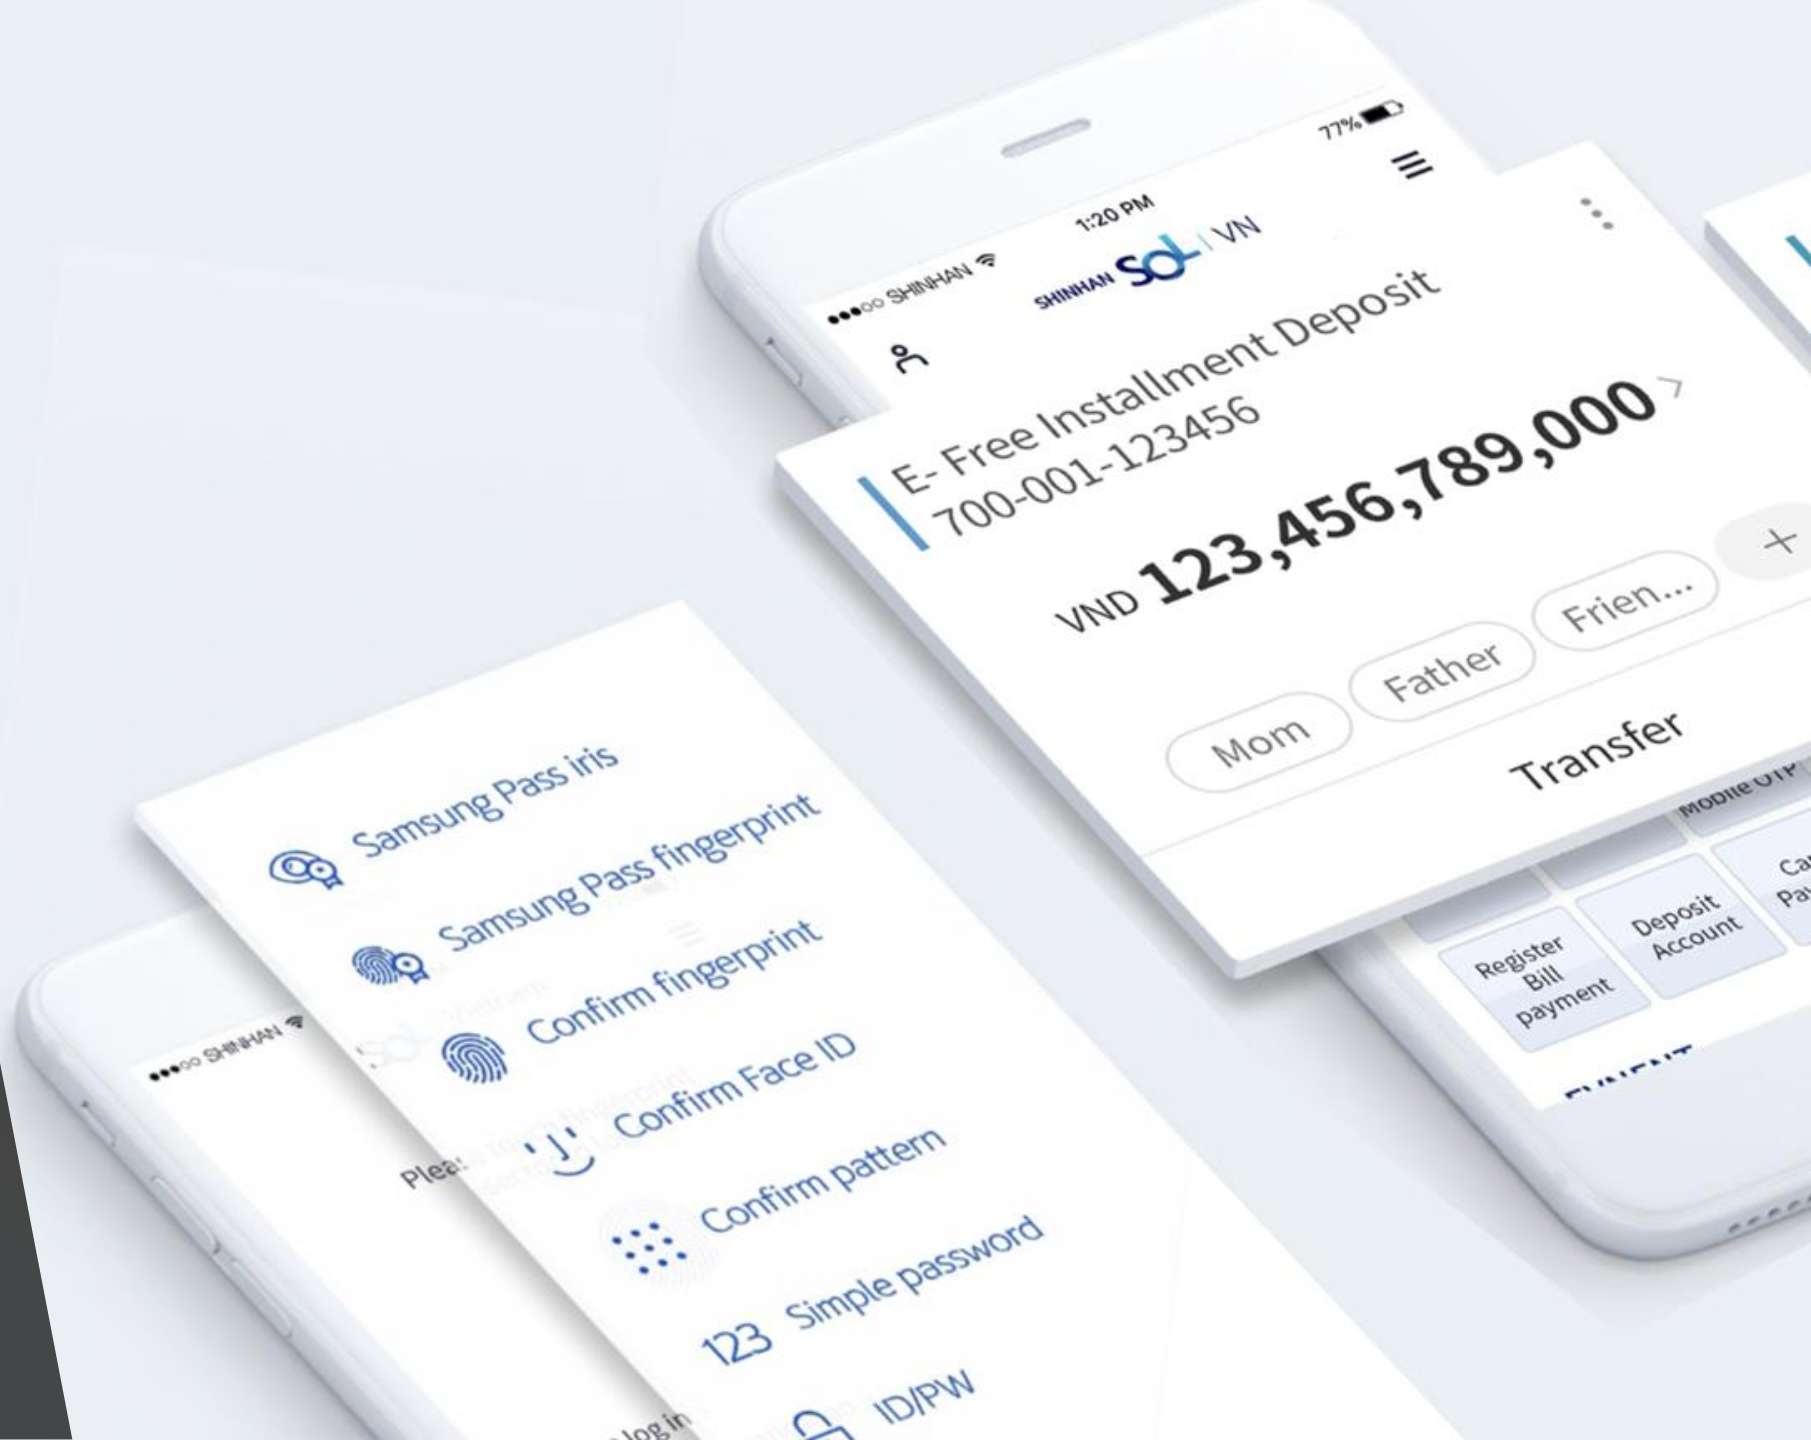

Hyundai Capital

자동차금융과 대출을
단 하나의 앱으로

신한은행 SOL 프로젝트입니다

당시에 신기술인 OCR, 지문인식 등의 신기술을 안정적으로 도입하였습니다

Faithful

- 풍부한 경험 IT개발에 대한 다양한 경험이 있습니다
- 믿을 수 있는 팀 실력 뿐만 아니라 인적 위험이 없는 팀으로 사업에 참여합니다
- 일정준수 클라이언트와 약속한 일정을 준수합니다
- 안정적인 재무구조 사업 중간 재무적 사고 위험이 없습니다
- 사후관리 일회성 프로젝트가 아닌 장기적 파트너십을 지향합니다
- 커뮤니케이션 클라이언트 니즈를 정확하게 파악하여 개발 오류를 최소화합니다