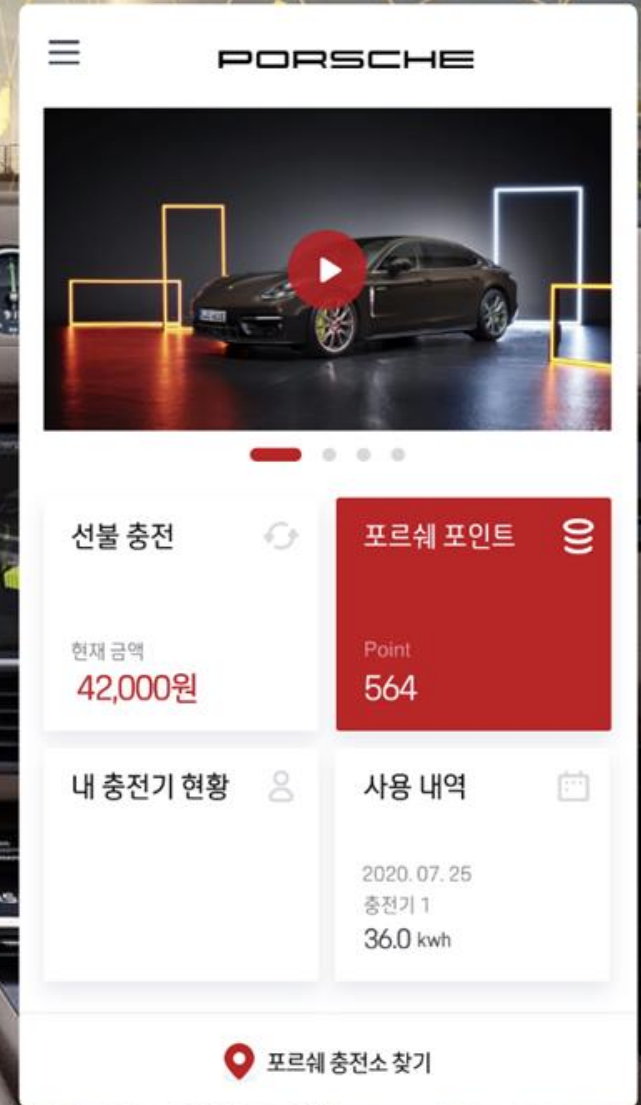

씨젠의 공동 연구 플랫폼 개발 프로젝트였고
사업제안부터 설계, 개발, 구축, 오픈까지 총괄
진행하였습니다

보안을 위한 서버이중화, 로브밸런스, DB백업,
파일서버 동기화 등의 작업이 함께
수행되었습니다

Gillette®

아버지에게 매일 바버샴 면도한 듯한 멋짐을!

질레트 이벤트 사이트 개발부터 서버 개발까지 포괄적으로 진행되었습니다

기획단계에서부터 질레트의 이미지를 활용한 디자인 부분의 강조와 이벤트의 전달력을 증대하는 형태로 설계하였습니다