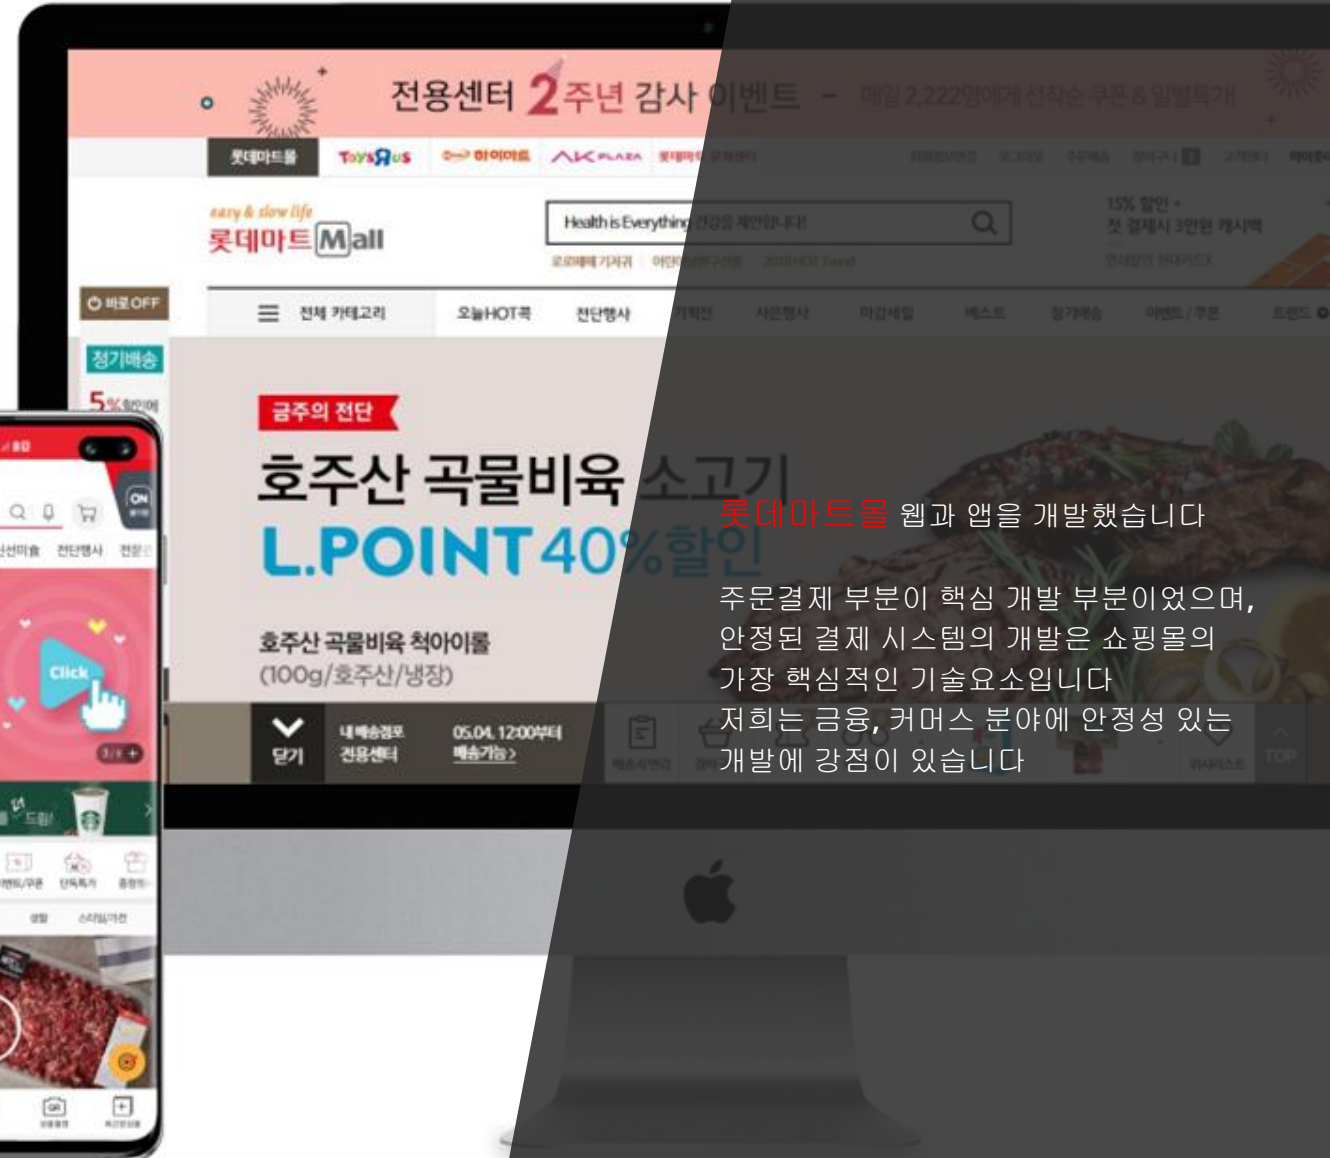

Lottemart mall

롯데마트물 웹과 앱을 개발했습니다

주문결제 부분이 핵심 개발 부분이었으며, 안정된 결제 시스템의 개발은 쇼핑몰의 가장 핵심적인 기술요소입니다. 저희는 금융, 커머스 분야에 안정성 있는 개발에 강점이 있습니다