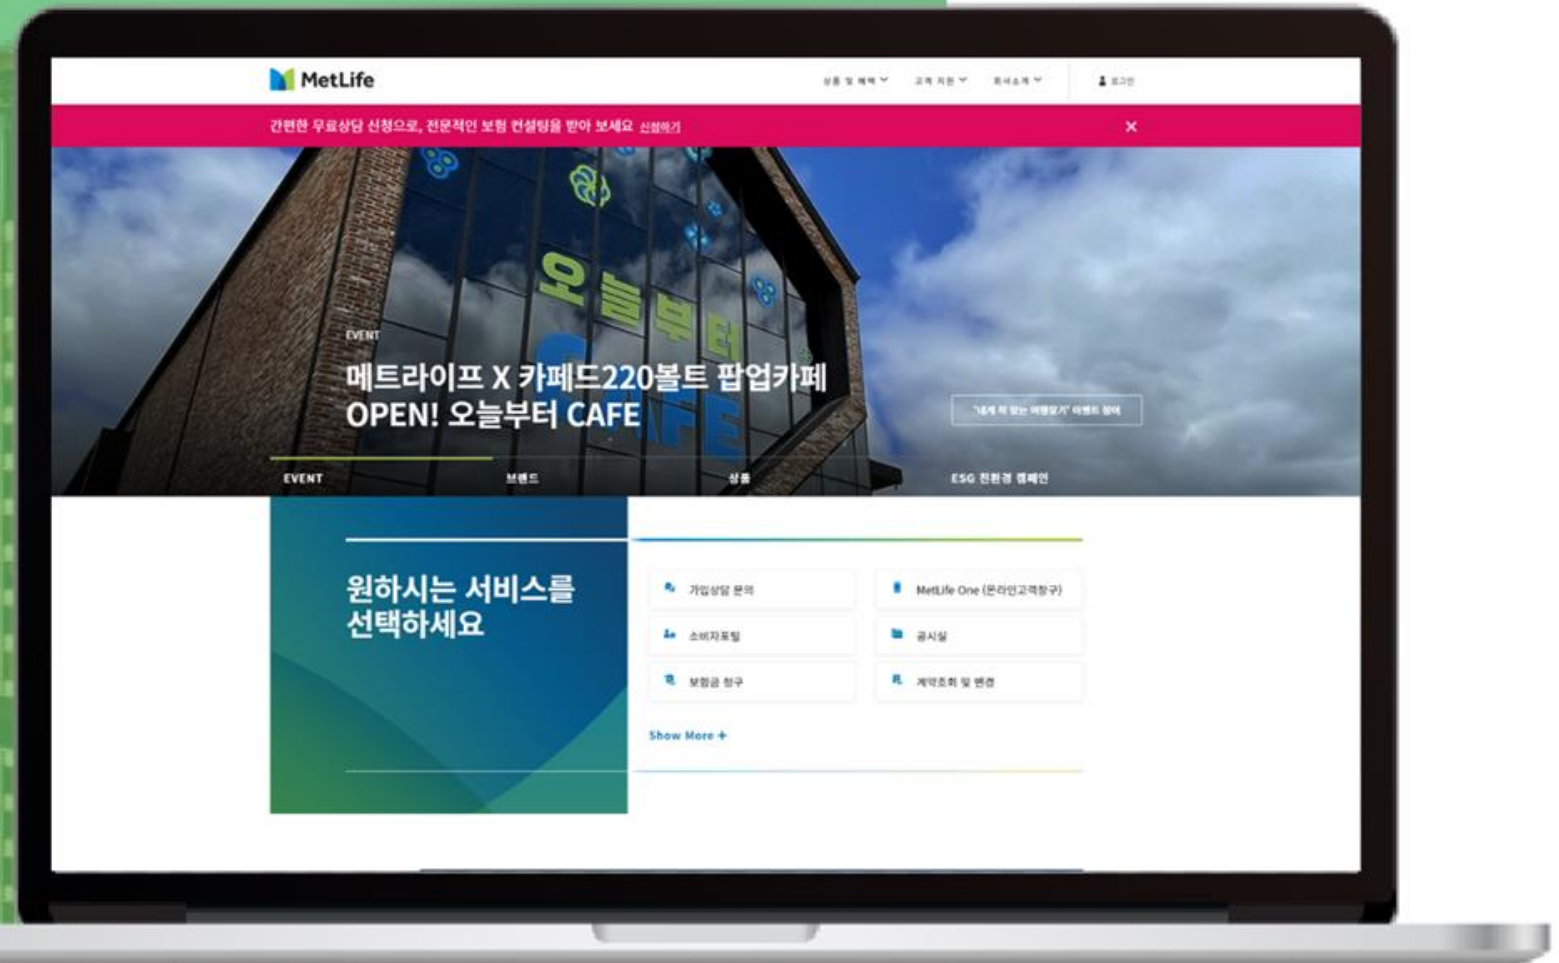

메트라이프생명^의 글로벌 시스템 기술표준을 바탕으로 리뉴얼 작업을 했습니다

400페이지에 달하는 리뉴얼 작업이었고 데이터마이그레이션도 성공적이었습니다